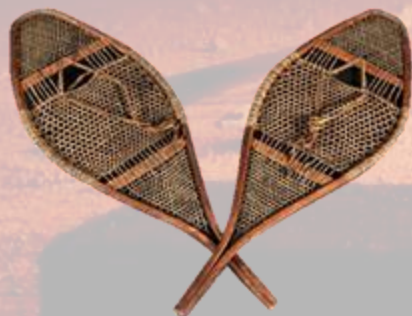

**Présentation Autour du feu**

**Télé Ciné Montréal Inc**

Panneaux 4' x 8' en faux bois avec  
toit et neige (2x)  
Patins vintage  
Paire de skis vintage  
Lanterne vintage  
Bûches  
Sapin enneigé de 7'-9'  
Banc en bois de 6'  
Peaux d'animaux

- Bacs en bois de grange avec troncs d'arbre et chaudières d'érable
- Sapins de 3' à 8' hauteur enneigés à l'arrière

*\*À l'avant, nous vous proposons, comme idée seulement, une personne qui fait de la tire sur neige\**

Charrette en bois avec toit

Affiche directionnelle  
en bois  
*\*Mots selon votre choix\**

Clôtures de perche

Raquettes en babiche

Roues de charrette  
24'' et 36''

Bancs en bois de grange de 6'  
(4x)