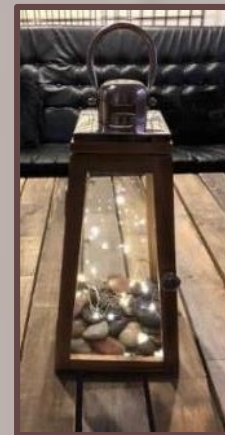

Présentation Après-Ski
Télé Ciné Montréal Inc.

Panneaux en bois rond
4' à 6' largeur x 9' hauteur
(2x + 1 avec fenêtre)

Panneaux en bois de grange
4' x 8'

SUR LES MURS

Tête de chevreuil

Raquettes en babiche

Couronne de Noël

Paire de patins vintage

Paire de skis
en bois

Toboggan

Chaise berçante en bois

Peaux d'animaux

Coffre antique

Traineau en bois

Exemple de lanternes

Faux foyer

Faux foyer en pierres

Bas de Noël sur le foyer

Faux feu électrique

Sapin de 9' décoré
Couleurs classiques
(rouge, or, blanc)

Bûches pour s'asseoir

Cadeaux au pied du sapin

MOBILIERS
CHALET VINTAGE

Divan à carreaux vintage
Autres modèles disponible si cela vous intéresse

Table de salon en bois vintage

Table en forme de bûche

MOBILIERS
CHALET MODERNE

Divan en cuir
Jetée à carreaux, coussins
Table de salon en bois de grange
Bûche sur roulettes
Étagère de caisses de pommes avec accessoires de chalet
Nous ajouterons des accessoires tels qu'une lampe, des bibelots, lanternes, couvertures à carreaux, etc.