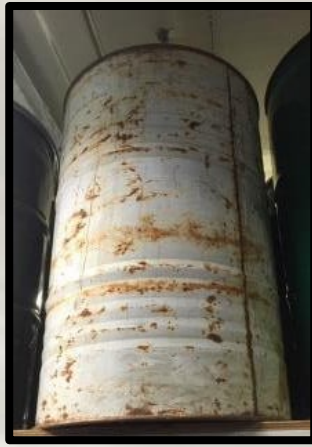

Présentation Apocalypse
Télé Ciné Montréal Inc.

Barils de métal de différents formats

Poubelles en métal

Chaudières rouillées

Pneus sales

Petites cages en bois

Panneaux de prison

Palettes de bois

Rondins de bois

Bûches

Jantes
(5x)

Silencieux
(2x)

Volants de voiture

Bidons d'essence

Bidons d'essence militaire

Fausses chaînes

Chaînes
(différentes tailles, couleur, rouillées, neuves, etc.)

Rouleau de barbelés
(vrai et faux)

Cordes diverses

Petite échelle en bois

Faux feu en bois
(avec lampe fausse flamme)

Foyers extérieur en métal rouillés

Boites électriques

Distributeur de câble
antique

Lanternes rouillées

Roches diverses
entre 1' et 5'

Rochers divers
4' et plus

Fausses plaques de pierres
Environ 3' x 3'

Filets de camouflage
10' x 20'
20' x 20'