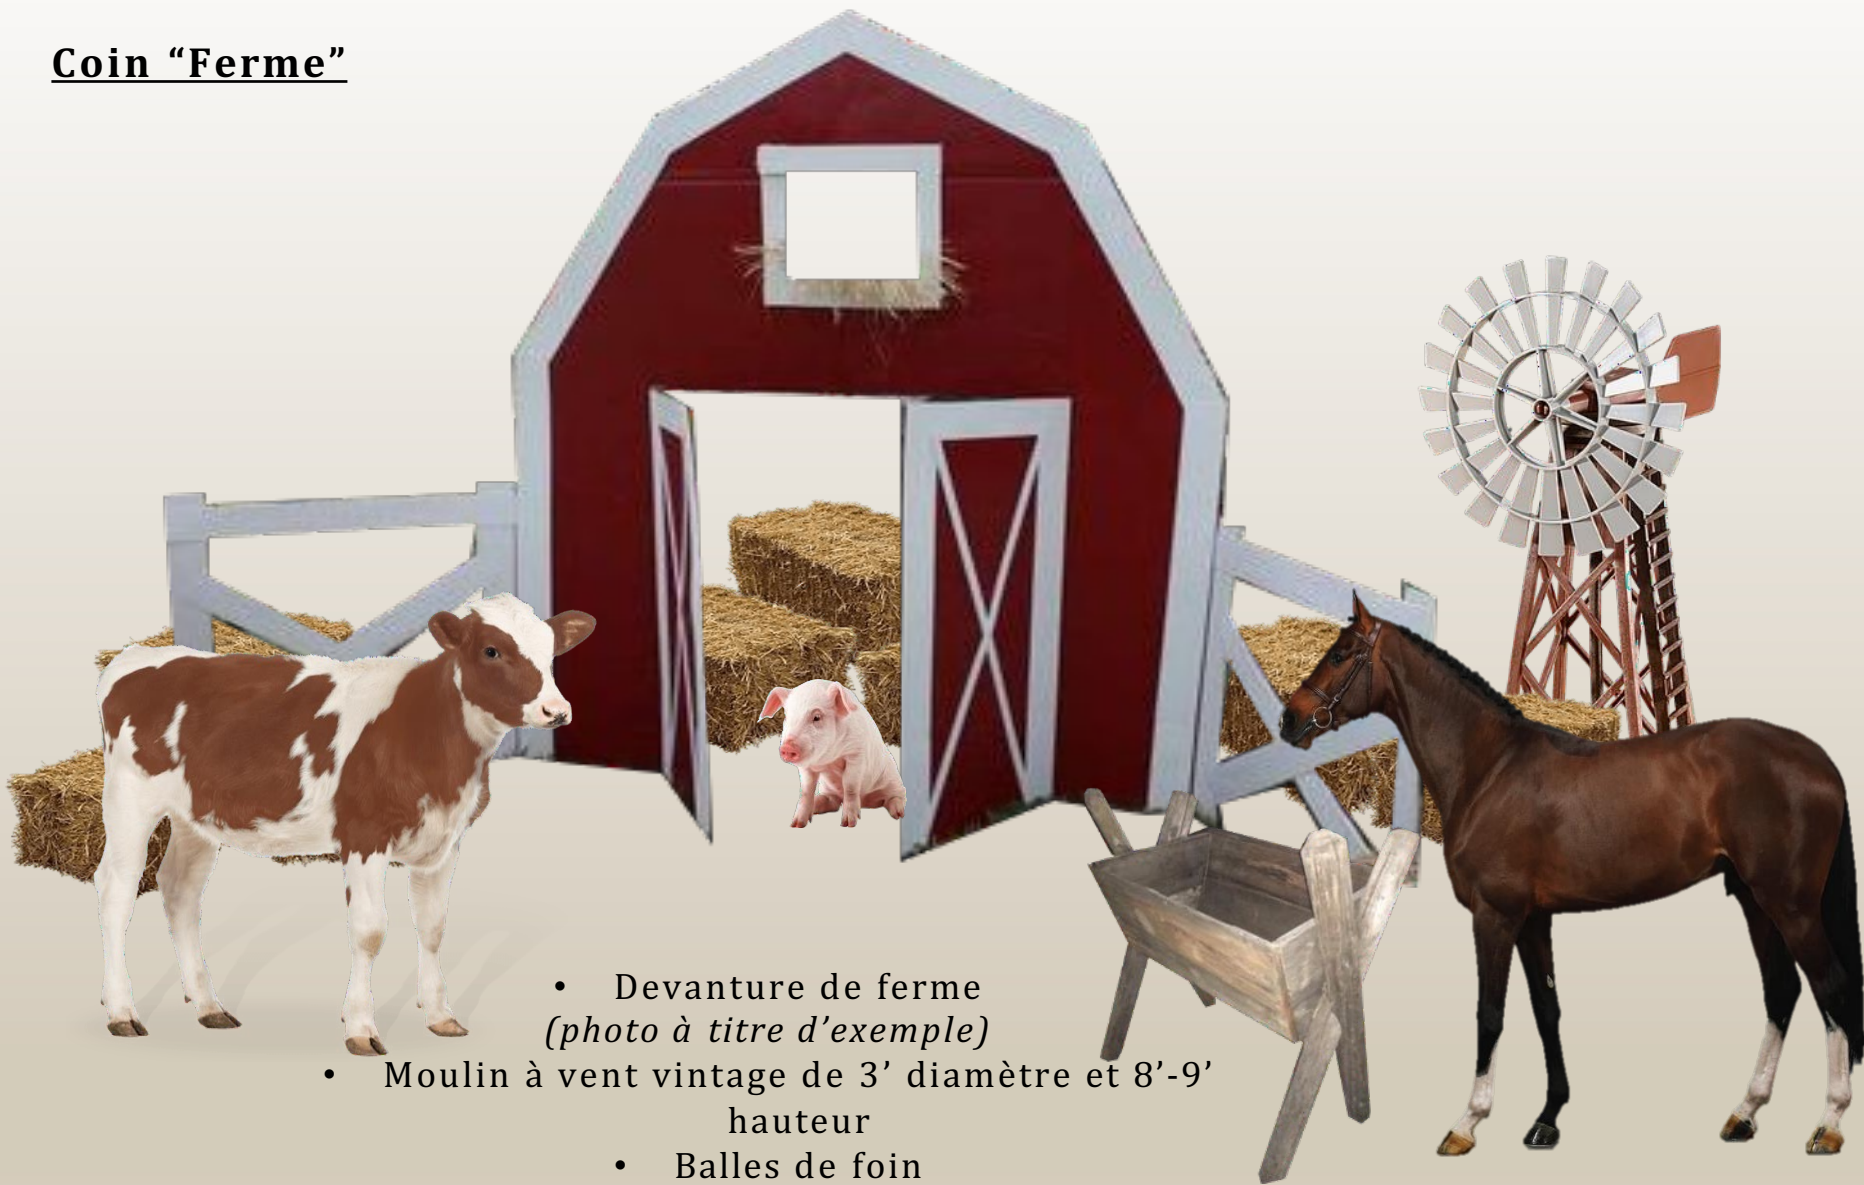

**Présentation Cabane à sucre**

**Maquette Fauve Raby-Tassé**

**Télé Ciné Montréal Inc**

- Devanture de cabane à sucre avec toit 8' x 8'

*\*Photo à titre d'exemple\**

- Clôtures de perches
  - Bottes de foin
  - Roues de charrette
    - Bûches
    - Bidons de lait

- Bacs en bois de grange avec troncs d'arbre et chaudières d'érable
- Sapins de 3' à 9' hauteur enneigés à l'arrière

*\*À l'avant, nous vous proposons, comme idée seulement, une personne qui fait de la tire sur neige\**

Panache de 3'-4'

Tête de chevreuil

Cheval grandeur nature

Grande charrette de 8'

Podiums imitation de  
bûches

Coussins imitation de  
bûches

## Coin "Ferme"

- Devanture de ferme  
(photo à titre d'exemple)
- Moulin à vent vintage de 3' diamètre et 8'-9' hauteur
  - Balles de foin
- Cheval grandeur nature
- Vache grandeur nature
- Cochon grandeur nature
  - Auge