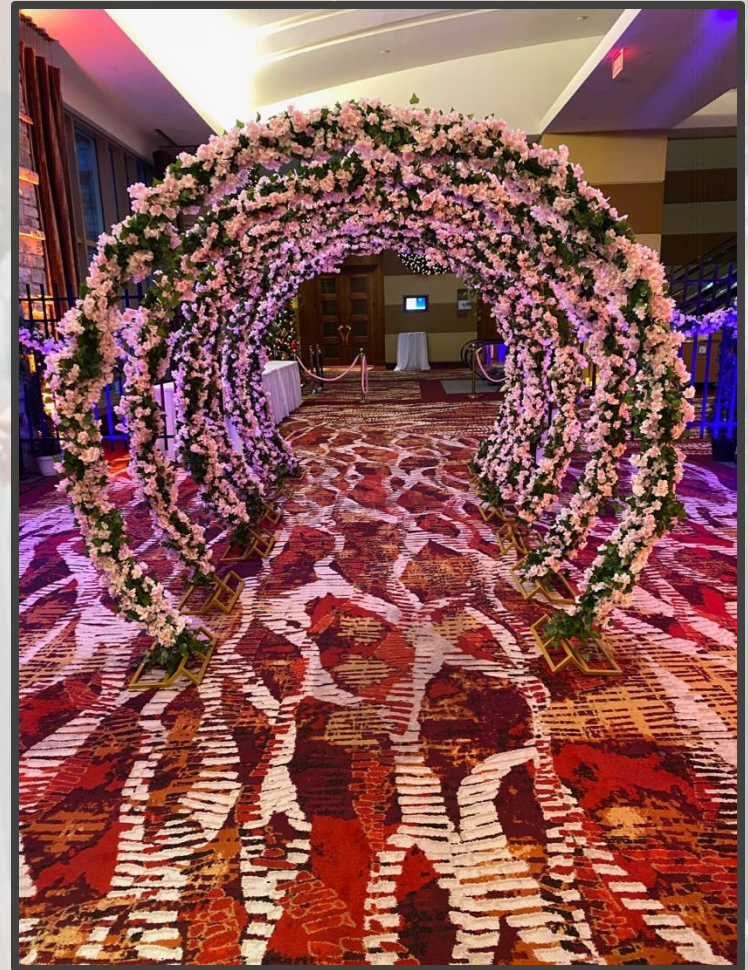

## L'ENTRÉE DE LA SALLE

Murs de coupes à champagne  
(x6)

Archer de fleurs de cerisier de 7'  
(6x)

## L'ENTRÉE DE LA SALLE

2 Lions or sur socle  
(2x)

Clôtures avec fleurs de cerisier  
(2x)