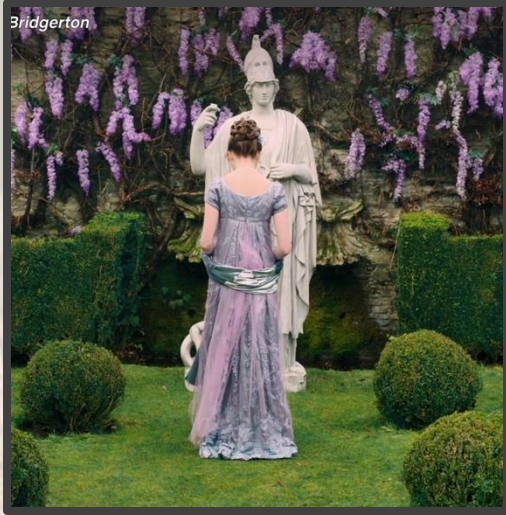

# PHOTOBOOTH : PETITE SALLE

*\*Photos inspiration\**

Une table avec des accessoires divers

Panneaux recouverts  
de tapis gazon 4' x 8'  
(3x)

Exemples de cadres  
contour or

Miroirs  
contour or

Cadres vides  
contour or