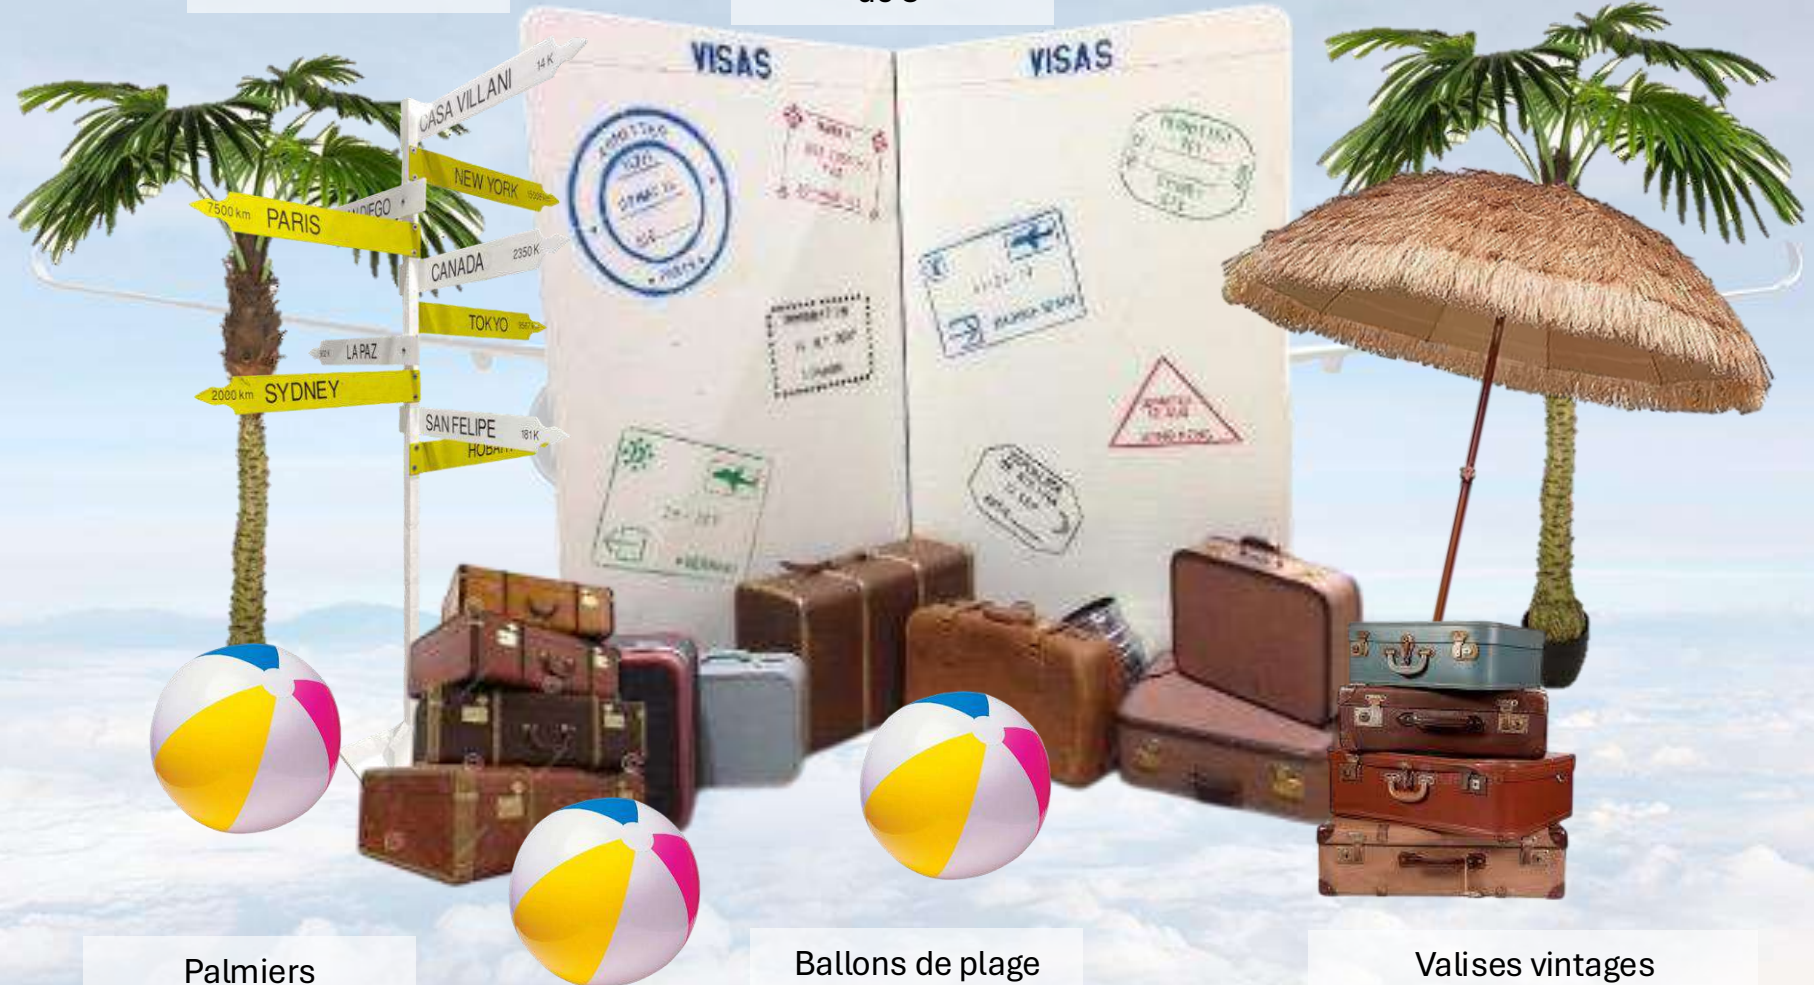

Comptoir de réception

3 murs de 4' x 8' avec des horloges

PISTE D'ATERRISSAGE

Toile de fond 8' x 10'

Mannequin habillé en contrôleur aérien

Fanion de direction du vent

Lampe de contrôleur de piste

PASSEPORT/DESTINATION VOYAGE

Pancarte des destinations

Passeport géant de 8'

Palapas

Palmiers

Ballons de plage

Valises vintages
***ou modernes et colorées**

Signalisation

DEPARTURES - DÉPARTS				08:30
time	to	gate	info	
08:52	TORONTO	C12	BOARDING	
09:05	LONDON	A10	GATE OPEN	
10:20	NEW YORK	B09	DELAYED	
10:28	BUCHAREST	C42	CANCELED	
11:02	BUDAPEST	A30	ON TIME	
11:25	ROME	B19	ON TIME	