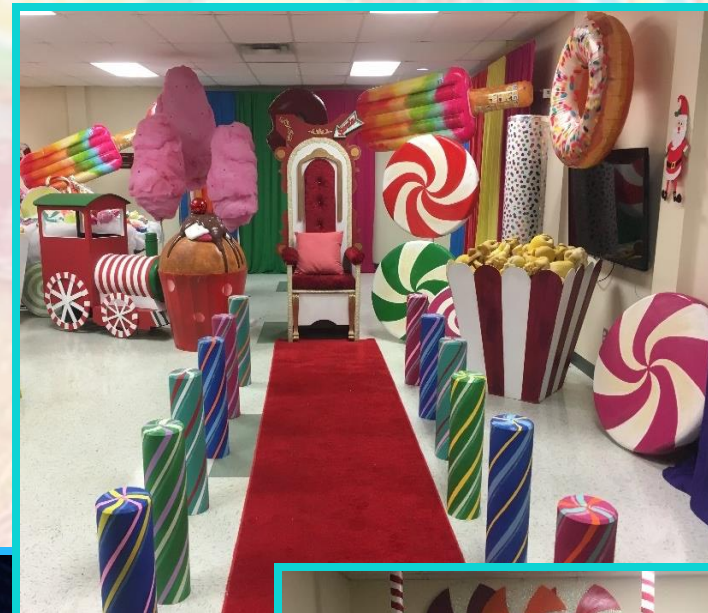

**Présentation Candyland
Télé Ciné Montréal Inc.**

2 Types d'ambiances pour inspiration

BARBE À PAPA COTTON CANDY

Affiche en coroplast
de 26" x 68"

Machine Barbe à papa
fonctionnelle

Barbes à papa géantes
6' (6x)
9' (6x)

Murs

2 Panneaux 4' x 8' capitonnés roses en velours
pour un Photobooth Barbe à Papa2

Suçons géants 3D
de 18'' à 32''

Suçons géants 3D
de 12''

Bonbons rouleaux 3D de
2' et 4' de hauteur

Bonbons enveloppés de
3'' à 12''

Cup Cake géants 3D de 4'
(2x)

2D

Sucettes 2D
5'

Pains d'épices 4-5' (5x)

POPCORN

Affiche "POP CORN" en coroplast
de 18" x 77"

Petit chariot à Pop Corn
et machine
Ne fonctionne pas

Pop Corn géants
de 3' x 3'
(1x)

Blocs pour s'asseoir ou danser

Cubes pour s'asseoir
de 14" à 24"

Podiums pour s'asseoir de 3'-4' peints en agrumes
(3x)

Coussins

Coussins colorés, en biscuit,
beigne, popsicle, macarons,
cornet, etc.