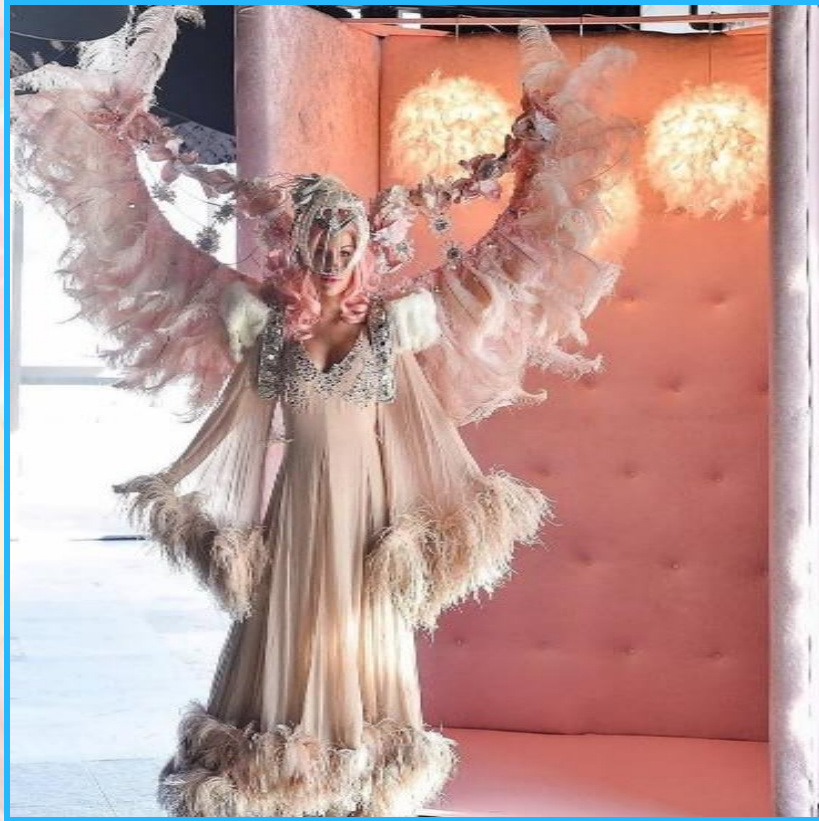

**Présentation Candyland
Télé Ciné Montréal Inc.**

2 Types d'ambiances pour inspiration

BARBE À PAPA COTTON CANDY

Affiche en coroplast
de 26" x 68"

Machine Barbe à papa
fonctionnelle

Barbes à papa géantes
6' (6x)
9' (6x)

Murs

2 Panneaux 4' x 8' capitonnés roses en velours
pour un Photobooth Barbe à Papa2

Suçons géants 3D
de 18'' à 32''

Suçons géants 3D
de 12''

Bonbons rouleaux 3D de
2' et 4' de hauteur

Bonbons enveloppés de
3'' à 12''

Cup Cake géants 3D de 4'
(2x)

2D

Sucettes 2D
5'

Pains d'épices 4-5' (5x)

POPCORN

Affiche "POP CORN" en coroplast
de 18" x 77"

Petit chariot à Pop Corn
et machine
Ne fonctionne pas

Pop Corn géants
de 3' x 3'
(1x)