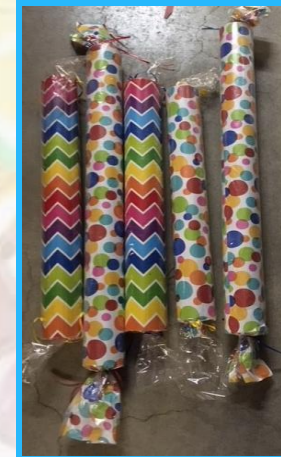

**Présentation Candyland
Télé Ciné Montréal Inc.**

2 Types d'ambiances pour inspiration

BARBE À PAPA COTTON CANDY

Affiche en coroplast
de 26" x 68"

Machine Barbe à papa
fonctionnelle

Barbes à papa géantes
6' (6x)
9' (6x)

Murs

2 Panneaux 4' x 8' capitonnés roses en velours
pour un Photobooth Barbe à Papa2

Suçons géants 3D
de 18'' à 32''

Suçons géants 3D
de 12''

Bonbons rouleaux 3D de
2' et 4' de hauteur

Bonbons enveloppés de
3'' à 12''

Cup Cake géants 3D de 4'
(2x)

2D

Sucettes 2D
5'

Pains d'épices 4-5' (5x)

POPCORN

Affiche "POP CORN" en coroplast
de 18" x 77"

Petit chariot à Pop Corn
et machine
Ne fonctionne pas

Pop Corn géants
de 3' x 3'
(1x)