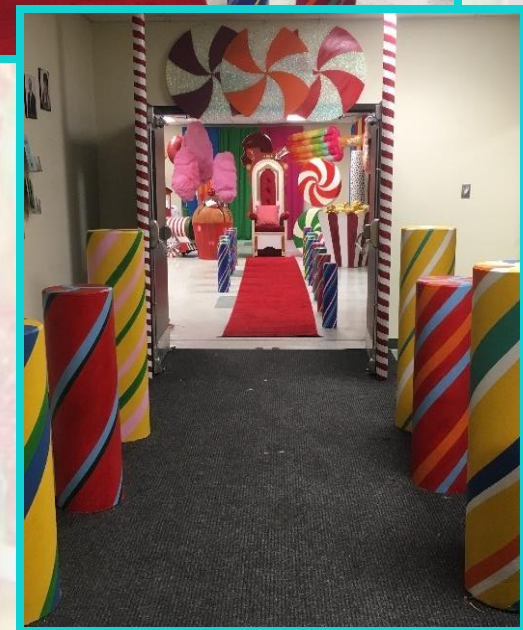

**Présentation Candyland
Télé Ciné Montréal Inc.**

2 Types d'ambiances pour inspiration

BARBE À PAPA COTTON CANDY

Affiche en coroplast
de 26" x 68"

Machine Barbe à papa
fonctionnelle

Barbes à papa géantes
6' (6x)
9' (6x)

Murs

2 Panneaux 4' x 8' capitonnés roses en velours
pour un Photobooth Barbe à Papa2

Suçons géants 3D
de 18'' à 32''

Suçons géants 3D
de 12''

Bonbons rouleaux 3D de
2' et 4' de hauteur

Bonbons enveloppés de
3'' à 12''

Cup Cake géants 3D de 4'
(2x)

2D

Sucettes 2D
5'

Pains d'épices 4-5' (5x)

POPCORN

Affiche "POP CORN" en coroplast
de 18" x 77"

Petit chariot à Pop Corn
et machine
Ne fonctionne pas

Pop Corn géants
de 3' x 3'
(1x)

Blocs pour s'asseoir ou danser

Cubes pour s'asseoir
de 14" à 24"

Podiums pour s'asseoir de 3'-4' peints en agrumes
(3x)

Coussins

Coussins colorés, en biscuit,
beigne, popsicle, macarons,
cornet, etc.