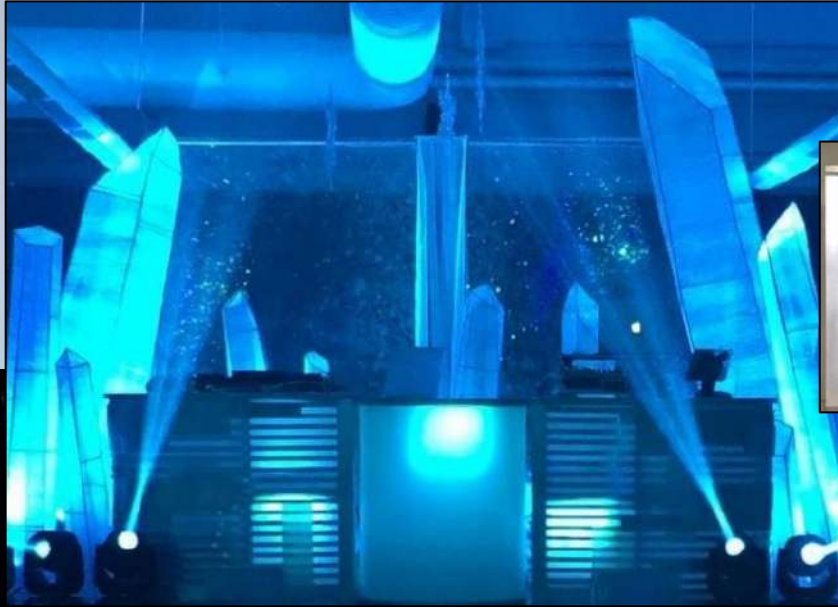

Scène

Booth de DJ en 3 morceaux
***Demande de l'éclairage**

Quartz entre 3' et 9' pour la scène (x13)
***Demande de l'éclairage**

Mur arrière

Lutrin de présentation

Suspension

Lune de 2' suspendue au plafond au dessus de la scène
****Vérifier si on peut suspendre***

Déco

Vaisseau de 6' x 8'

*Couleur sans éclairage

Déco

Console de vaisseau
(de couleur grise)

Nous recréerons un photobooth similaire de 12' L x 8' H avec du papier fini métallique chiffonné (murs seulement, pas de plancher ni plafond).