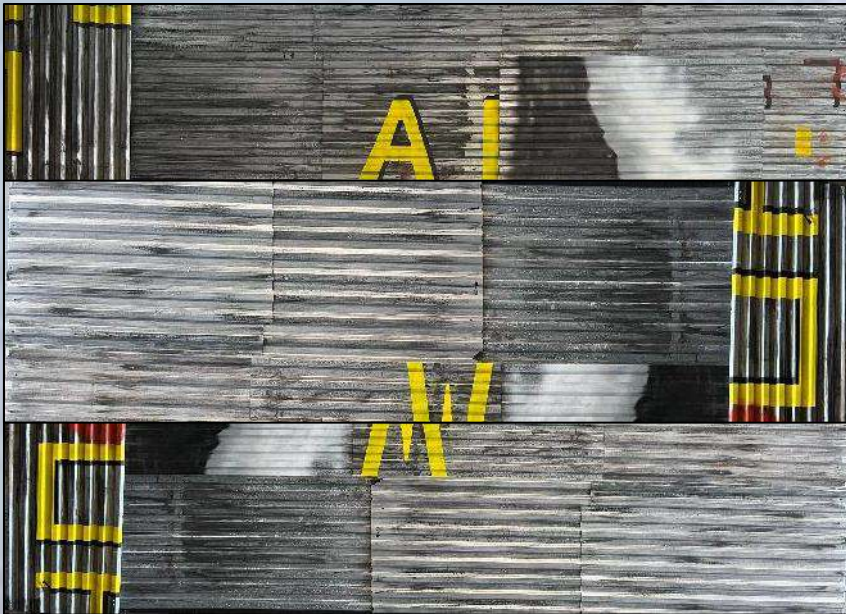

Présentation Area 51
Télé Ciné Montréal Inc.

Poste de garde de l'armée

Pancartes
sur les clôtures

Clôture de 6 x 10' (2)

Mannequins habillés en armée

Clôture de 6 x 10' (2)

***Le long des clôtures**

Barils de métal – Différents formats

Caisse radioactive

Caisses d'armée en métal

Caissons de transport de différentes grandeurs

Missile

Poche de barricade de l'armée

Quarantaine

Comptoir de tôle

Microscope

Clôture de 6 x 10' (3)

Mur de tôle

Pots de formol

Quarantaine

Appareillage

Lampe
plasma

Microscope

Fausses
chaînes

Moniteur

Table avant en acier (inox)

Desserte en inox

Cabinets

Quarantaine

Mur de laboratoire 8 x 8'
ou 8 x 12' avec
matériel expérimental

Faux murs de béton
4 x 8' (3x)

Barils en acier