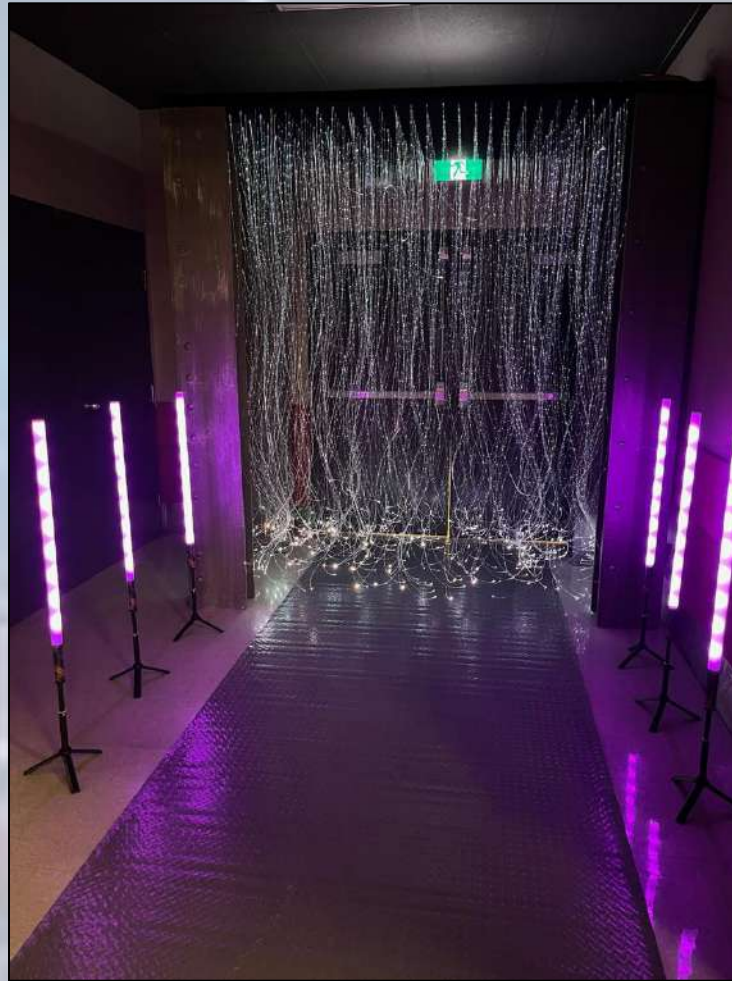

Moniteur

Table avant en acier (inox)

Desserte en inox

Cabinets

Quarantaine

Mur de laboratoire 8 x 8'
ou 8 x 12' avec
matériel expérimental

Faux murs de béton
4 x 8' (3x)

Barils en acier

Autocollant

Plancher

Radioactif

Quarantaine

Abris de 7' x 10'

***Demande de l'éclairage à l'intérieur**

Arche d'entrée

*Entrée à l'intérieur
H-Beam et suspension de fibre optique
Sabres lumineux*

Scène

Booth de DJ en 3 morceaux
***Demande de l'éclairage**

Quartz entre 3' et 9' pour la scène (x13)
***Demande de l'éclairage**

Mur arrière

Lutrin de présentation

Suspension

Lune de 2' suspendue au plafond au dessus de la scène
****Vérifier si on peut suspendre***

Déco

Vaisseau de 6' x 8'

*Couleur sans éclairage

Déco

Console de vaisseau
(de couleur grise)

Nous recréerons un photobooth similaire de 12' L x 8' H avec du papier fini métallique chiffonné (murs seulement, pas de plancher ni plafond).