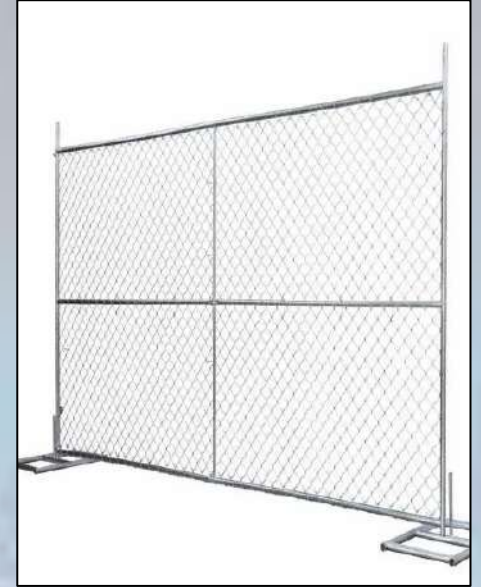

Présentation Area 51
Télé Ciné Montréal Inc.

Poste de garde de l'armée

Pancartes
sur les clôtures

Clôture de 6 x 10' (2)

Mannequins habillés en armée

Clôture de 6 x 10' (2)

***Le long des clôtures**

Barils de métal – Différents formats

Caisse radioactive

Caisses d'armée en métal

Caissons de transport de différentes grandeurs

Missile

Poche de barricade de l'armée

Quarantaine

Comptoir de tôle

Microscope

Clôture de 6 x 10' (3)

Mur de tôle

Pots de formol

Quarantaine

Appareillage

Lampe
plasma

Microscope

Fausses
chaînes