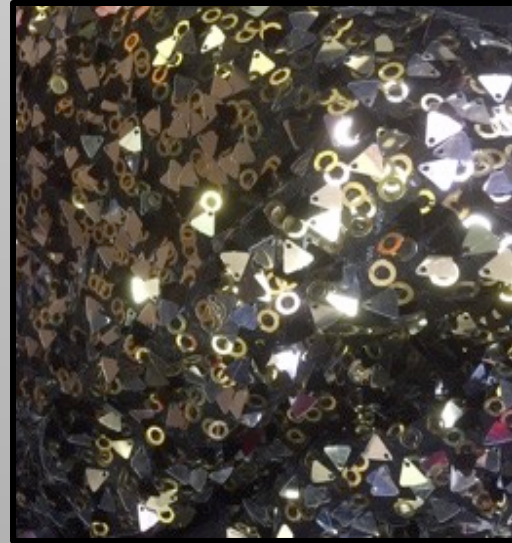

Rideaux Bling Bling
12' de hauteur