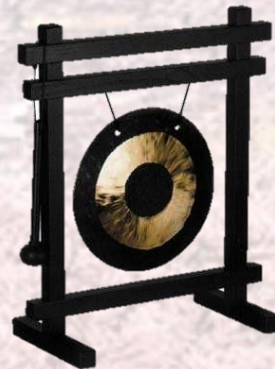

Présentation Asie
Télé Ciné Montréal Inc.

2 panneaux 4' x 8' turquoises avec symboles rouges
Panneaux Shoji 3' x 8' (4x)
Lanternes chinoises suspendues

Lanternes asiatiques

Panneaux 4' x 8'
Table basse style restaurant sushi

Affiche foam core "Japon"
Statues asiatiques de 6' (2x)

Faux Gong de 5' hauteur

Arbred de 6' de fleurs de cerisiers(x2)

Têtes de Buddha de 2'

Statue de Buddha de 4'

CENTRES DE TABLE

Vase avec branches de cerisier fleuri
Nous pouvons ajouter des fairy-light dans les vases