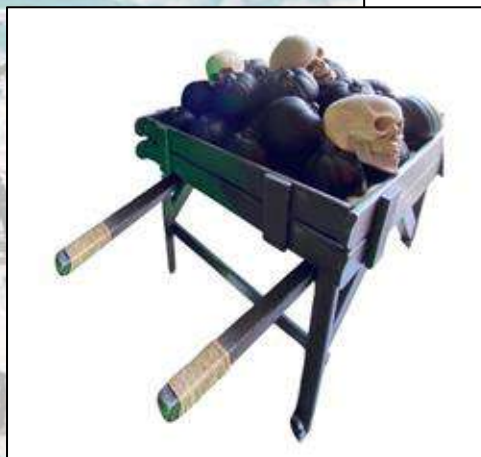

**Présentation Alpes suisses
Télé Ciné Montréal Inc.**

Photo d'inspiration

Proposition

Poteau de directions avec pancartes colorées (les pancartes ci-contre et d'autres de couleurs différentes)
(x 1)

Barils de métal colorés de 36" avec dessus en chêne
(x 6)

Panneau de plan des pistes de ski (x 1)
** Impression de votre choix à nous fournir*

** Photo à titre d'exemple*

Banc de télésiège avec faux glacier (sans les pingouins) et petits cèdres

Rack à skis avec skis alpins modernes (4 paires), bâtons de skis (4 paires) et planches à neige (x 3)

Panneau autoportant 4' L x 8' H en bois de grange
fini *wash* blanc derrière comptoir de bar de 4'
L blanc / bois

Chariot de marché (avec ou sans toit) avec
sapinage ou autres éléments décoratifs
(* sans les citrouilles et crânes)

- 1 panneau avec 6 paires de patins vintage
- 1 panneau avec 1 grand toboggan
- 1 panneau avec 3 paires de raquettes en babiche

Banc en bois de grange (x 2) avec fausse
fourrure

Chaises berçantes x 3

Façade de chalet rustique 8' x 8' avec toit enneigé,
lanterne antique, paire de ski vintage, paire de patins
vintage, roue de charrette et petite corde de bois
**sans la couronne de Noël*