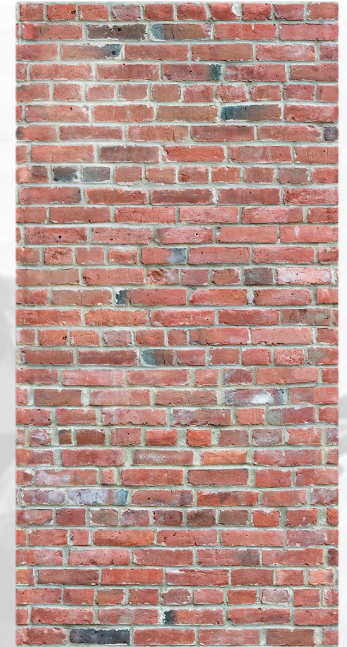

## SCÈNE

Projection de Abbey road (par le client)  
Cabine téléphonique  
Lampadaire

Lignes blanches au sol  
Découpe silhouettes des 4 Beatles

T-shirt  
accrochées sur le mur

## BAR

Album  
accrochées sur le mur

Mur de brique  
derrière le bar  
4 ou 6 panneaux

Impression de l'enseigne  
sur foam core, apposée  
sur le mur de briques

Affiche en métal  
accrochées sur le mur

Bar peint noir, avec le logo du Cavern Club dessus

Des guitares  
accrochées sur le mur