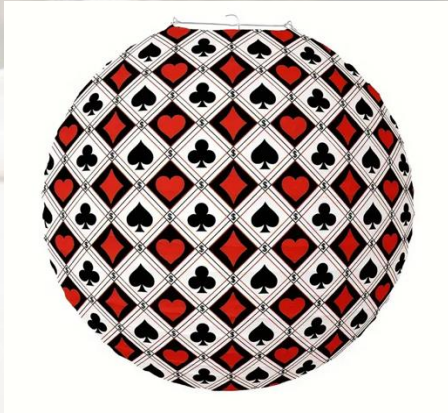

CENTRES DE TABLES

Lanternes avec lumières