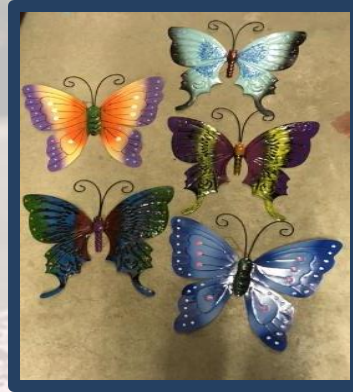

Présentation *Alice aux pays des merveilles*

Télé Ciné Montréal Inc.

Entrée

Mur de verdure en forme de serrure
Horloges, fleurs
Personnage de lapin (mannequin)

PHOTOBOOTH : L'HEURE DU THÉ

**PANNEAUX EN GAZON 4' X 8' (2x) ET PRÉLART
HORLOGES , PAPILLONS GÉANTS
FLEURS GÉANTES DE 1' ET FOUGÈRES AU SOL
CHAMPIGNONS GÉANTS DE 2'-5'
TABLE + NAPPE + FAUX GÂTEAUX ET VAISSELLE**

DÉCO

**HORLOGE GRAND-PÈRE
AVEC VERDURE**

**1 TABLE ET 4 CHAISES
EN FORME DE MAIN**

ABRE/SOUCHE ENCHANTÉE

**1 TABLE ET 4 BANCS
EN TAPIS GAZON**

**10 GRANDS LIVRES DE CONTES
DE DIFFÉRENTS FORMATS**

Bar en tapis gazon

DÉCO

CARTES GÉANTES DE 2'

**Haie de buis
40" de longueur x 40"
de hauteur (8x)**

(2X)

(2X)

(6X)

TOPIAIRES

DÉCO

PETITE PORTE EN BOIS 3D DE 5'

PANCARTES
DE DIRECTIONS

IMPRESSION DE 24" DU LAPIN
FOAM CORE

IMPRESSION DE 24" DE CHESHIRE
FOAM CORE

DÉCO

Fleurs géantes

Champignon géants

Champignon géants