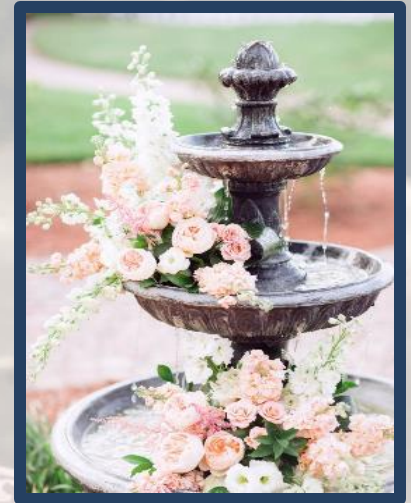

Présentation *Alice aux pays des merveilles*

Télé Ciné Montréal Inc.

Entrée

Mur de verdure en forme de serrure
Horloges, fleurs
Personnage de lapin (mannequin)

PHOTOBOOTH : L'HEURE DU THÉ

**PANNEAUX EN GAZON 4' X 8' (2x) ET PRÉLART
HORLOGES , PAPILLONS GÉANTS
FLEURS GÉANTES DE 1' ET FOUGÈRES AU SOL
CHAMPIGNONS GÉANTS DE 2'-5'
TABLE + NAPPE + FAUX GÂTEAUX ET VAISSELLE**

BAR À BONBONS

**CARTES GÉANTES
MURS DE VERDURE
FLEURS**

**PRÉLART EN DAMIER
CŒUR GÉANT**

BAR À BONBONS (CONSOLES ET JARRES APOTICAIRES)

LIVRE GÉANT

MUR AVEC VISAGE DU CHAT

MUR DE VERDURE
DÉCOUPE GÉANTE DU VISAGE DU CHAT CHESHIRE
TAPIS GAZON 6 X 10'
FAUTEUILS
SOFAS
TABLES
COUSSINS

DÉCO

**HORLOGE GRAND-PÈRE
AVEC VERDURE**

**1 TABLE ET 4 CHAISES
EN FORME DE MAIN**

ABRE/SOUCHE ENCHANTÉE

**1 TABLE ET 4 BANCS
EN TAPIS GAZON**

**10 GRANDS LIVRES DE CONTES
DE DIFFÉRENTS FORMATS**

Bar en tapis gazon

DÉCO

CARTES GÉANTES DE 2'

**Haie de buis
40" de longueur x 40"
de hauteur (8x)**

(2X)

(2X)

(6X)

TOPIAIRES

DÉCO