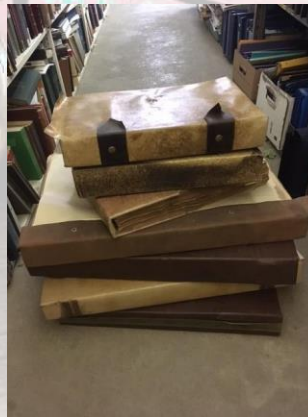

Présentation *Alice aux pays des merveilles*

Télé Ciné Montréal Inc.

Entrée

Mur de verdure en forme de serrure
Horloges, fleurs
Personnage de lapin (mannequin)

PHOTOBOOTH : L'HEURE DU THÉ

**PANNEAUX EN GAZON 4' X 8' (2x) ET PRÉLART
HORLOGES , PAPILLONS GÉANTS
FLEURS GÉANTES DE 1' ET FOUGÈRES AU SOL
CHAMPIGNONS GÉANTS DE 2'-5'
TABLE + NAPPE + FAUX GÂTEAUX ET VAISSELLE**

DÉCO

**HORLOGE GRAND-PÈRE
AVEC VERDURE**

**1 TABLE ET 4 CHAISES
EN FORME DE MAIN**

ABRE/SOUCHE ENCHANTÉE

**1 TABLE ET 4 BANCS
EN TAPIS GAZON**

**10 GRANDS LIVRES DE CONTES
DE DIFFÉRENTS FORMATS**

Bar en tapis gazon