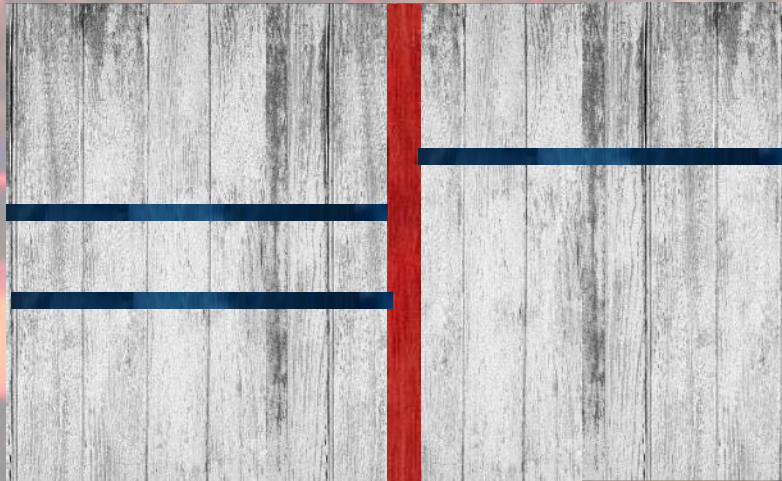

Buffet en bois

Bureau en bois transformé comme celui-ci

Ardoise

GIN LE PORTAGE

Option 2 « Nautique »

2 Panneaux 4' x 8' en bois blanc
avec lignes bleues et rouges
**Référence à la bouteille de Gin*

Ancre en bois 2'
sur le devant du bar

Bar en bois de grange blanc

Caisses de bois
pour le back bar

Filet de pêche
sur le devant du bar

SPRITZ LES ÎLES

Option 1

Photo réalisation

Bar Tiki de 8'

Panneau 4' x 8' en bois « whitewash »
Avec dessins de planches de surf sur planches de bois